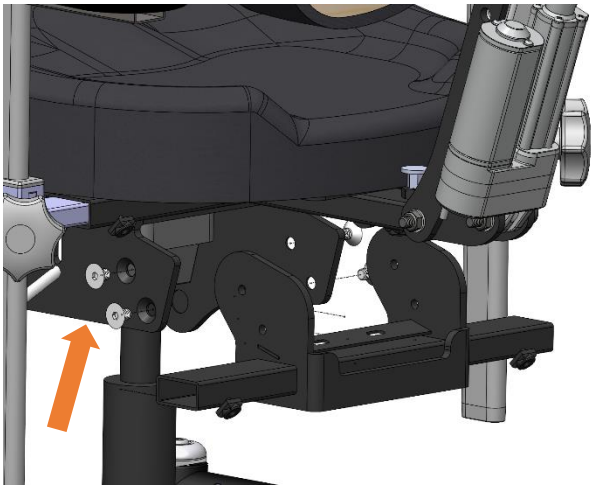

Monteringsanvisning

Armstödsfäste vinkelfast Sigma

Montering av armstödsfäste

Fäste för vinkelfasta armstöd som ej följer sitstilt.

Fästet monteras enligt bilden med fyra försänkta M8*16 skruvar.